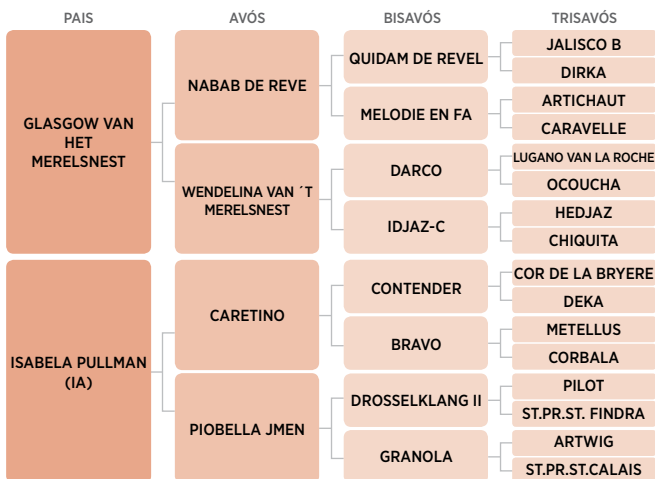

006 Nome: **ASMHERCIA JMEN (IA)** Nº: 23075-BH  
 Data de Nascimento: 28/11/2016  
 Pelagem: **CASTANHA**  
 Expositor: **AGROMEN AGROPECUÁRIA LTDA.**  
 Criador: **HARAS AGROMEN**

**007** Nome: **PALESTRA TW (IA)** Nº: 22897-BH  
 Data de Nascimento: 27/11/2016  
 Pelagem: **CASTANHA**  
 Expositor: **LOURENCO BIAGI**  
 Criador: **HARAS TRANSWAAL**

**008** Nome: **QUINTELLA PULLMAN (IA)** Nº: 23142-BH  
 Data de Nascimento: 22/11/2016  
 Pelagem: **ALAZÃ**  
 Expositor: **MANOEL CORREA DE SOUZA NETO**  
 Criador: **HARAS PULLMAN**

**009** Nome: **FASHION BLUE 3K (IA)** Nº: 22861-BH  
 Data de Nascimento: 22/11/2016  
 Pelagem: **CASTANHA**  
 Expositor: **DJALMA LUIZ RODRIGUES**  
 Criador: **HARAS 3K**

010 Nome: **NOBLE LADY JMEN (IA)** Nº: 22926-BH  
 Data de Nascimento: 09/11/2016  
 Pelagem: **TORDILHA**  
 Expositor: **AGROMEN AGROPECUÁRIA LTDA.**  
 Criador: **HARAS AGROMEN**

011 Nome: **BELADONA DO RINCÃO** Nº: 23285-BH  
 Data de Nascimento: 06/11/2016  
 Pelagem: **CASTANHA**  
 Expositor: **MINISTERIO DO EXERCITO**  
 Criador: **COUDELARIA DO RINCÃO**

012 NOME: **BARONESA DO RINCÃO** Nº: 23286-BH  
 DATA DE NASCIMENTO: 24/09/2016  
 PELAGEM: **CASTANHA**  
 EXPOSITOR: **MINISTÉRIO DO EXÉRCITO**  
 CRIADOR: **COUDELARIA DE RINCÃO**

013 Nome: **GISELE DES FLANDRES** Nº: EM ANDAMENTO  
 Data de Nascimento: 22/09/2016  
 Pelagem: **CASTANHA**  
 Expositor: **CENTRO DE REPRODUÇÃO E INVESTIGAÇÕES VETERINARIAS**  
 Criador: **CENTRO DE REPRODUÇÃO E INVESTIGAÇÕES VETERINARIAS**