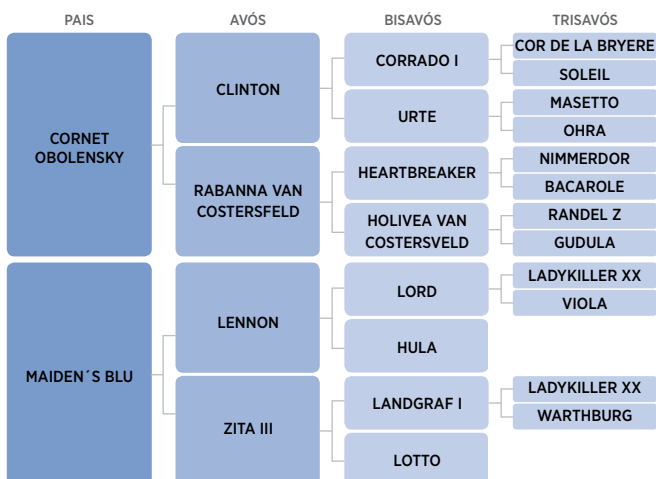

055 Nome: **C-TROBADOUR JMEN** Nº: 799-HOL
Data de Nascimento: 24/04/2016
Pelagem: **CASTANHA**
Expositor: **JOSÉ RIBEIRO DE MENDONÇA**
Criador: **WULLWEBER KAI**