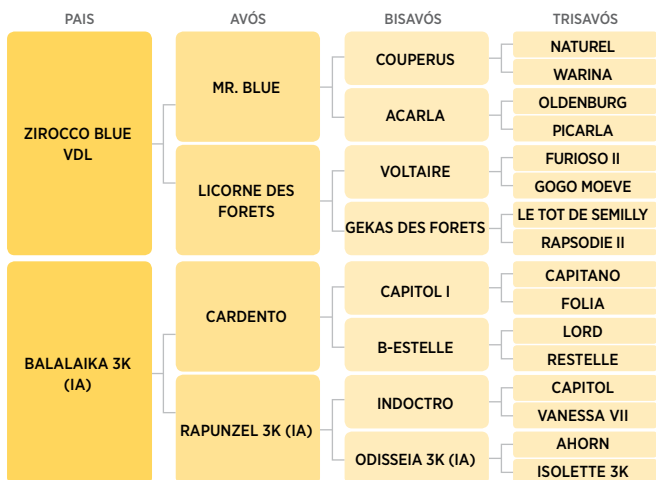

004 Nome: **CANDY GIRL JMEN (TE)** Nº: 23086-BH  
 Data de Nascimento: 11/12/2016  
 Pelagem: **CASTANHA**  
 Expositor: **AGROMEN AGROPECUÁRIA LTDA.**  
 Criador: **HARAS AGROMEN**

005 Nome: **CON SORELLE JMEN (TE)** Nº: 23085-BH  
 Data de Nascimento: 30/11/2016  
 Pelagem: **CASTANHA**  
 Expositor: **AGROMEN AGROPECUÁRIA LTDA.**  
 Criador: **HARAS AGROMEN**

006 Nome: **ASMHERCIA JMEN (IA)** Nº: 23075-BH  
 Data de Nascimento: 28/11/2016  
 Pelagem: **CASTANHA**  
 Expositor: **AGROMEN AGROPECUÁRIA LTDA.**  
 Criador: **HARAS AGROMEN**

**007** Nome: **PALESTRA TW (IA)** Nº: 22897-BH  
 Data de Nascimento: 27/11/2016  
 Pelagem: **CASTANHA**  
 Expositor: **LOURENCO BIAGI**  
 Criador: **HARAS TRANSWAAL**

**008** Nome: **QUINTELLA PULLMAN (IA)** Nº: 23142-BH  
 Data de Nascimento: 22/11/2016  
 Pelagem: **ALAZÃ**  
 Expositor: **MANOEL CORREA DE SOUZA NETO**  
 Criador: **HARAS PULLMAN**

**009** Nome: **FASHION BLUE 3K (IA)** Nº: 22861-BH  
 Data de Nascimento: 22/11/2016  
 Pelagem: **CASTANHA**  
 Expositor: **DJALMA LUIZ RODRIGUES**  
 Criador: **HARAS 3K**

010 Nome: **NOBLE LADY JMEN (IA)** Nº: 22926-BH  
 Data de Nascimento: 09/11/2016  
 Pelagem: **TORDILHA**  
 Expositor: **AGROMEN AGROPECUÁRIA LTDA.**  
 Criador: **HARAS AGROMEN**

011 Nome: **BELADONA DO RINCÃO** Nº: 23285-BH  
 Data de Nascimento: 06/11/2016  
 Pelagem: **CASTANHA**  
 Expositor: **MINISTERIO DO EXERCITO**  
 Criador: **COUDELARIA DO RINCÃO**