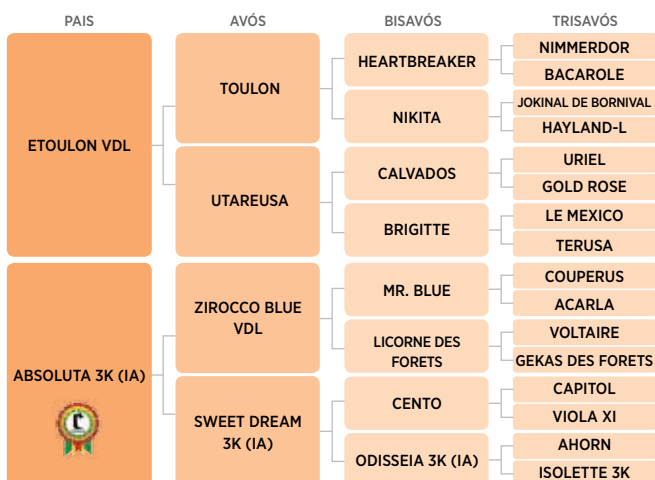

**018** Nome: **JOAQUINA SENORA VIGO SM (IA)** Nº: 22790-BH  
 Data de Nascimento: 05/04/2016  
 Pelagem: ALAZÃ  
 Expositor: CRISTIANE NAZAR SALLES MOURA  
 Criador: HARAS SALLES MOURA

**019** Nome: **DELY CHINN TW (IA)** Nº: 22259-BH  
 Data de Nascimento: 20/02/2016  
 Pelagem: CASTANHA  
 Expositor: LOURENCO BIAGI  
 Criador: HARAS TRANSWAAL

**020** Nome: **SOLARA MCR (IA)** Nº: EM ANDAMENTO  
 Data de Nascimento: 20/02/2016  
 Pelagem: CASTANHA  
 Expositor: MARIA DO CARMO RIBEIRO  
 Criador: HARAS MP

**021** Nome: **PIETRA JC (IA)** Nº: 22529-BH  
 Data de Nascimento: 19/01/2016  
 Pelagem: **CASTANHA**  
 Expositor: **JOÃO NEY PRADO COLAGROSSI FILHO**  
 Criador: **HARAS SANTA MARIA**

**022** Nome: **EVORA 3K (IA)** Nº: 22339-BH  
 Data de Nascimento: 11/01/2016  
 Pelagem: **TORDILHA**  
 Expositor: **DJALMA LUIZ RODRIGUES**  
 Criador: **HARAS 3K**

**023** Nome: **VICTORIA JC (IA)** Nº: 22793-BH  
 Data de Nascimento: 10/01/2016  
 Pelagem: **CASTANHA**  
 Expositor: **JOÃO NEY PRADO COLAGROSSI FILHO**  
 Criador: **HARAS SANTA MARIA**

024 Nome: **INCA JOSILMAR** Nº: 23280-BH  
 Data de Nascimento: 25/12/2015  
 Pelagem: TORDILHA  
 Expositor: MARIA ROBERTA LEMOS DE ALMEIDA M. VIEIRA  
 Criador: HARAS JOSILMAR

025 Nome: **C-TAUANY JMEN (IA)** Nº: 22360-BH  
 Data de Nascimento: 16/12/2015  
 Pelagem: CASTANHA  
 Expositor: AGROMEN AGROPECUÁRIA LTDA.  
 Criador: HARAS AGROMEN