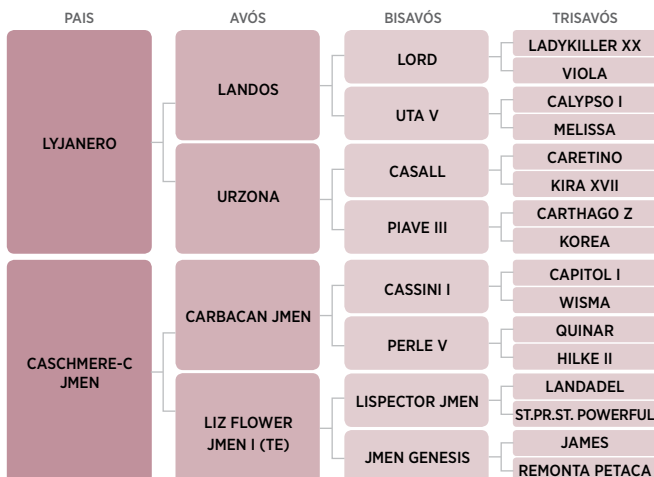

**075** Nome: **C-TOP GIRL** Nº: **67-OLD**  
 Data de Nascimento: **05/05/2015**  
 Pelagem: **CASTANHA**  
 Expositor: **JOSÉ RIBEIRO DE MENDONÇA**  
 Criador: **MICHAEL KOTTER**

**076** Nome: **C-THIARA JMEN** Nº: **748-WES**  
 Data de Nascimento: **20/04/2015**  
 Pelagem: **CASTANHA**  
 Expositor: **JOSÉ RIBEIRO DE MENDONÇA**  
 Criador: **JOHANNES ABBING - VEHOF**

**077** Nome: **TANAGRA JMEN III** Nº: **800-HOL**  
 Data de Nascimento: **18/04/2015**  
 Pelagem: **CASTANHA**  
 Expositor: **JOSÉ RIBEIRO DE MENDONÇA**  
 Criador: **KOEHNE HELMUT**

078 Nome: **ITALIA TB (IA)** Nº: 21376-BH

Data de Nascimento: 01/01/2015

Pelagem: **CASTANHA**Expositor: **HARAS TERRA BRASILIS**Criador: **HARAS TERRA BRASILIS**079 Nome: **LADY LOVE JMEN (IA)** Nº: 21825-BH

Data de Nascimento: 19/12/2014

Pelagem: **CASTANHA**Expositor: **AGROMEN AGROPECUÁRIA LTDA.**Criador: **HARAS AGROMEN**080 Nome: **ZAHA JC (IA)** Nº: 21570-BH

Data de Nascimento: 17/11/2014

Pelagem: **CASTANHA**Expositor: **JOÃO NEY PRADO COLAGROSSI FILHO**Criador: **HARAS SANTA MARIA**

**081** Nome: **DULCINEIA 3K (IA)** Nº: 21670-BH  
 Data de Nascimento: 08/11/2014  
 Pelagem: **TORDILHA**  
 Expositor: **DJALMA LUIZ RODRIGUES**  
 Criador: **HARAS 3K**