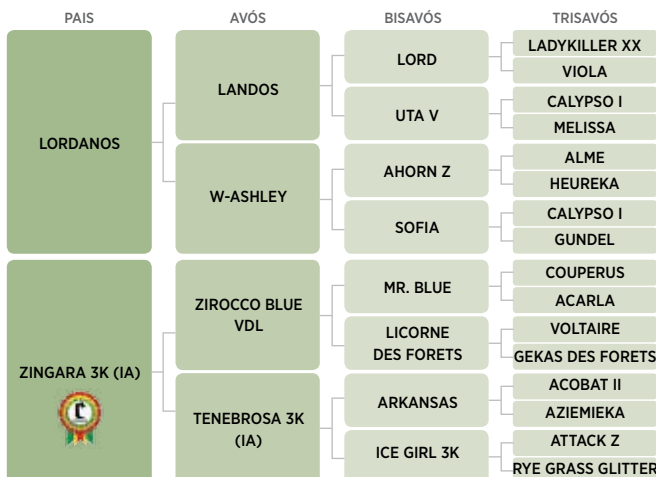

069 Nome: **MY PLEASURE TW** Nº: 22185-BH  
 Data de Nascimento: 18/06/2015  
 Pelagem: **CASTANHA**  
 Expositor: **LOURENÇO BIAGI**  
 Criador: **HARAS TRANSWAAL**

070 Nome: **DIONÍSIO 3K (IA)** Nº: 21677-BH  
 Data de Nascimento: 16/12/2014  
 Pelagem: **CASTANHA**  
 Expositor: **DJALMA LUIZ RODRIGUES**  
 Criador: **HARAS 3K**

071 Nome: **UNIQUE TOK (IA)** Nº: 21904-BH  
 Data de Nascimento: 30/10/2014  
 Pelagem: **CASTANHA**  
 Expositor: **EDUARDO ONOE**  
 Criador: **HARAS TOK**

072 Nome: **DON QUIXOTE 3K (IA)** Nº: 21675-BH  
 Data de Nascimento: 22/10/2014  
 Pelagem: **ALAZÃO**  
 Expositor: **DJALMA LUIZ RODRIGUES**  
 Criador: **HARAS 3K**

073 Nome: **CARTER V.A.** Nº: 21396-BH  
 Data de Nascimento: 20/10/2014  
 Pelagem: **CASTANHA**  
 Expositor: **VICTOR CHIARI ALVES**  
 Criador: **VICTOR CHIARI ALVES**

074 Nome: **DUELANTE 3K (IA)** Nº: 21673-BH  
 Data de Nascimento: 25/08/2014  
 Pelagem: **ALAZÃO**  
 Expositor: **DJALMA LUIZ RODRIGUES**  
 Criador: **HARAS 3K**