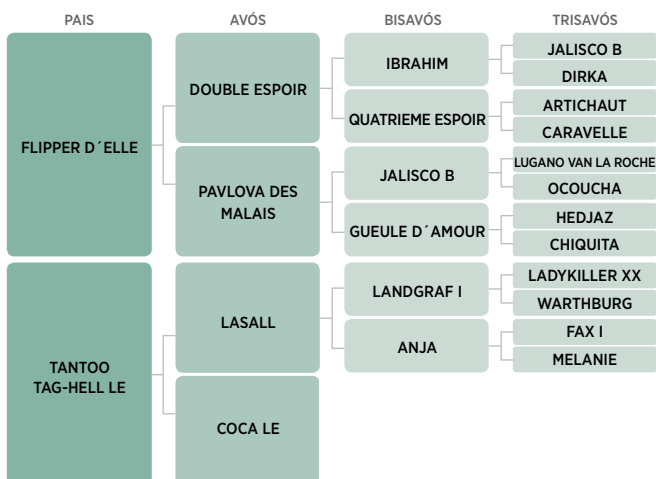

040 Nome: **INCA TB (IA)** Nº: 21379-BH  
 Data de Nascimento: 16/08/2014  
 Pelagem: **CASTANHA**  
 Expositor: **HARAS TERRA BRASILIS**  
 Criador: **HARAS TERRA BRASILIS**

041 Nome: **LORD BOLENSKY SM (IA)** Nº: 23248-BH  
 Data de Nascimento: 27/01/2017  
 Pelagem: **CASTANHA**  
 Expositor: **DANIEL BRAMBILLA BISCARO**  
 Criador: **HARAS SALLES MOURA**

042 Nome: **KISSIMMEE JC** Nº: 23282-BH  
 Data de Nascimento: 25/01/2017  
 Pelagem: **CASTANHA**  
 Expositor: **JOAO NEY PRADO COLAGROSSI FILHO**  
 Criador: **HARAS SANTA MARIA**

043 Nome: **FALKLAND 3K (IA)** Nº: 22864-BH  
 Data de Nascimento: 15/01/2017  
 Pelagem: **CASTANHA**  
 Expositor: **DJALMA LUIZ RODRIGUES**  
 Criador: **HARAS 3K**

044 Nome: **FALKLANDS VA** Nº: EM ANDAMENTO

Data de Nascimento: 09/01/2017

Pelagem: ALAZÃO

Expositor: VICTOR CHIARI ALVES

Criador: VICTOR CHIARI ALVES

045 Nome: **FENG SHUI 3K (IA)** Nº: 22846-BH

Data de Nascimento: 04/01/2017

Pelagem: CASTANHA

Expositor: DJALMA LUIZ RODRIGUES

Criador: HARAS 3K

046 Nome: **KASSIANO LMZ** Nº: EM ANDAMENTO

Data de Nascimento: 12/12/2016

Pelagem: TORDILHO

Expositor: EDSON MAZUCO

Criador: HARAS LMZ