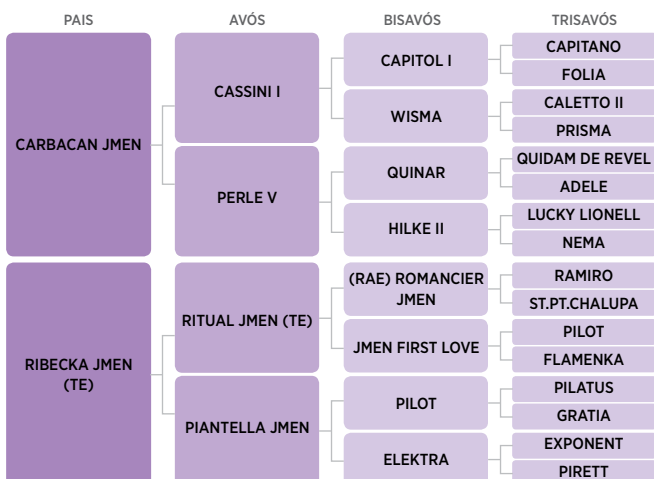

**088** Nome: **TOUCH OF CLASS JMEN** Nº: 771-HOL  
 Data de Nascimento: 28/04/2014  
 Pelagem: **CASTANHA**  
 Expositor: **JOSÉ RIBEIRO DE MENDONÇA**  
 Criador: **LIENAL HORST- HENNING**

**089** Nome: **CHAMPAGNE C JMEN (TE)** Nº: 21051-BH  
 Data de Nascimento: 15/01/2014  
 Pelagem: **CASTANHA**  
 Expositor: **AGROMEN AGROPECUÁRIA LTDA.**  
 Criador: **HARAS AGROMEN**

090 Nome: **CYRANA C JMEN (TE)** Nº: 21395-BH  
 Data de Nascimento: 05/01/2014  
 Pelagem: **CASTANHA**  
 Expositor: **AGROMEN AGROPECUÁRIA LTDA.**  
 Criador: **HARAS AGROMEN**

091 Nome: **CLOUD NINE C JMEN** Nº: 20936-BH  
 Data de Nascimento: 30/11/2013  
 Pelagem: **CASTANHA**  
 Expositor: **AGROMEN AGROPECUÁRIA LTDA.**  
 Criador: **HARAS AGROMEN**

092 Nome: **TANTAN TOK (IA)** Nº: 23001-BH  
 Data de Nascimento: 25/11/2013  
 Pelagem: **CASTANHA**  
 Expositor: **EDUARDO ONOE**  
 Criador: **HARAS TOK**

**093** Nome: **CANTONNIA C JMEN III (TE)** Nº: 20904-BH  
 Data de Nascimento: **23/11/2013**  
 Pelagem: **CASTANHA**  
 Expositor: **AGROMEN AGROPECUÁRIA LTDA.**  
 Criador: **HARAS AGROMEN**