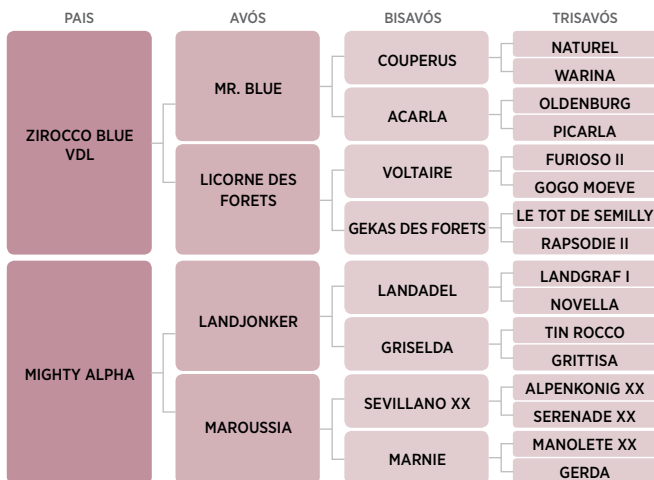

**075** Nome: **C-TOP GIRL** Nº: **67-OLD**  
 Data de Nascimento: **05/05/2015**  
 Pelagem: **CASTANHA**  
 Expositor: **JOSÉ RIBEIRO DE MENDONÇA**  
 Criador: **MICHAEL KOTTER**

**076** Nome: **C-THIARA JMEN** Nº: **748-WES**  
 Data de Nascimento: **20/04/2015**  
 Pelagem: **CASTANHA**  
 Expositor: **JOSÉ RIBEIRO DE MENDONÇA**  
 Criador: **JOHANNES ABBING - VEHOF**

**077** Nome: **TANAGRA JMEN III** Nº: **800-HOL**  
 Data de Nascimento: **18/04/2015**  
 Pelagem: **CASTANHA**  
 Expositor: **JOSÉ RIBEIRO DE MENDONÇA**  
 Criador: **KOEHNE HELMUT**

078 Nome: **ITALIA TB (IA)** Nº: 21376-BH

Data de Nascimento: 01/01/2015

Pelagem: **CASTANHA**Expositor: **HARAS TERRA BRASILIS**Criador: **HARAS TERRA BRASILIS**079 Nome: **LADY LOVE JMEN (IA)** Nº: 21825-BH

Data de Nascimento: 19/12/2014

Pelagem: **CASTANHA**Expositor: **AGROMEN AGROPECUÁRIA LTDA.**Criador: **HARAS AGROMEN**080 Nome: **ZAHA JC (IA)** Nº: 21570-BH

Data de Nascimento: 17/11/2014

Pelagem: **CASTANHA**Expositor: **JOÃO NEY PRADO COLAGROSSI FILHO**Criador: **HARAS SANTA MARIA**

**081** Nome: **DULCINEIA 3K (IA)** Nº: 21670-BH  
 Data de Nascimento: 08/11/2014  
 Pelagem: **TORDILHA**  
 Expositor: **DJALMA LUIZ RODRIGUES**  
 Criador: **HARAS 3K**