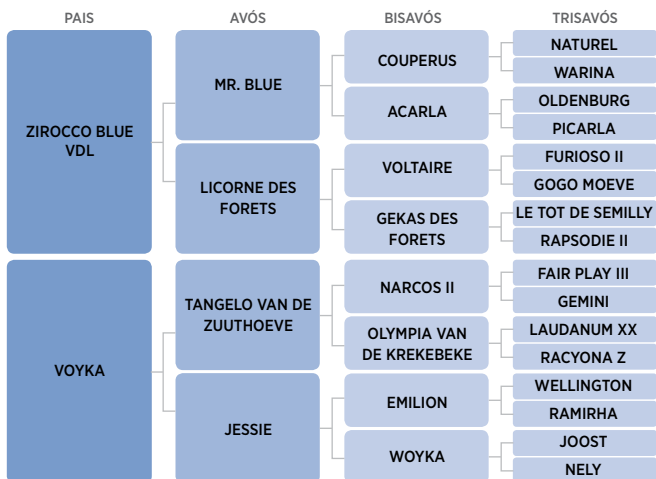

057 Nome: **ERNESTO FLORES (IA)** Nº: 22285-BH  
 Data de Nascimento: 06/03/2016  
 Pelagem: **CASTANHA**  
 Expositor: **LUIZ FLORES**  
 Criador: **HARAS FLORES**

058 Nome: **CORNET SKY JMEN (IA)** Nº: 22369-BH  
 Data de Nascimento: 18/12/2015  
 Pelagem: **CASTANHA**  
 Expositor: **AGROMEN AGROPECUÁRIA LTDA.**  
 Criador: **HARAS AGROMEN**

059 Nome: **CORNET LORD JMEN (IA)** Nº: 22365-BH  
 Data de Nascimento: 17/12/2015  
 Pelagem: **CASTANHA**  
 Expositor: **AGROMEN AGROPECUÁRIA LTDA.**  
 Criador: **HARAS AGROMEN**

060 Nome: **CORNET STAR JMEN II (IA)** Nº: 22368-BH  
 Data de Nascimento: 11/12/2015  
 Pelagem: **TORDILHO**  
 Expositor: **AGROMEN AGROPECUÁRIA LTDA.**  
 Criador: **HARAS AGROMEN**

**061** Nome: **PISCO DO CACH (IA)** Nº: 22334-BH  
 Data de Nascimento: 07/12/2015  
 Pelagem: **TORDILHO**  
 Expositor: **ELIZABETH GASPARIAN KELLER PEREGO**  
 Criador: **HARAS CACHOEIRINHA**

**062** Nome: **TAJ MAHAL JC (IA)** Nº: 22531-BH  
 Data de Nascimento: 14/11/2015  
 Pelagem: **ALAZÃO**  
 Expositor: **JOÃO NEY PRADO COLAGROSSI FILHO**  
 Criador: **HARAS SANTA MARIA**

**063** Nome: **PLATINUM PULLMAN** Nº: 22794-BH  
 Data de Nascimento: 09/11/2015  
 Pelagem: **TORDILHO**  
 Expositor: **MANOEL CORREA DE SOUZA NETO**  
 Criador: **HARAS PULLMAN**

064 Nome: **CORNET'S CROWN JMEN I (IA)** Nº: 22363-BH  
 Data de Nascimento: 24/10/2015  
 Pelagem: **TORDILHO**  
 Expositor: **AGROMEN AGROPECUÁRIA LTDA.**  
 Criador: **HARAS AGROMEN**