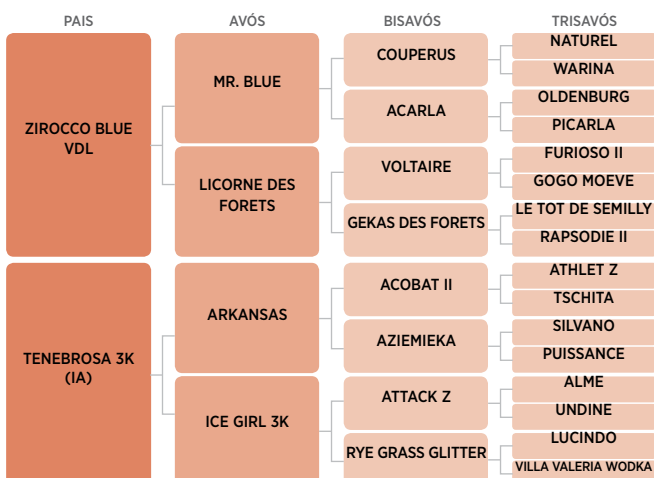

**030** Nome: **PROMISE DO CACH (IA)** Nº: 22333-BH  
 Data de Nascimento: 30/10/2015  
 Pelagem: **TORDILHA**  
 Expositor: **ELIZABETH GASPARIAN KELLER PEREGO**  
 Criador: **HARAS CACHOEIRINHA**

**031** Nome: **CATIRA JMEN VIII (TE)** Nº: 22350-BH  
 Data de Nascimento: 12/10/2015  
 Pelagem: **TORDILHA**  
 Expositor: **AGROMEN AGROPECUÁRIA LTDA.**  
 Criador: **HARAS AGROMEN**

**032** Nome: **NO LIMIT FLORES (IA)** Nº: 22289-BH  
 Data de Nascimento: 26/09/2015  
 Pelagem: **ALAZÃ**  
 Expositor: **LUIZ FLORES**  
 Criador: **HARAS FLORES**

033 Nome: **TANAGRA JMEN III** Nº: EM ANDAMENTO  
 Data de Nascimento: 18/04/2015  
 Pelagem: **CASTANHA**  
 Expositor: **JOSÉ RIBEIRO DE MENDONÇA**  
 Criador: **KOEHNE HELMUT**

034 Nome: **KIARA DO ADONAI (IA)** Nº: 22513-BH  
 Data de Nascimento: 29/03/2015  
 Pelagem: **CASTANHA**  
 Expositor: **MARIANA THAIS DE ALMEIDA**  
 Criador: **HARAS ADONAI**

035 Nome: **ITALIA TB (IA)** Nº: 21376-BH  
 Data de Nascimento: 01/01/2015  
 Pelagem: **CASTANHA**  
 Expositor: **HARAS TERRA BRASILIS**  
 Criador: **HARAS TERRA BRASILIS**

**036** Nome: **ZAHA JC (IA)** Nº: 21570-BH  
 Data de Nascimento: 17/11/2014  
 Pelagem: **CASTANHA**  
 Expositor: **JOÃO NEY PRADO COLAGROSSI FILHO**  
 Criador: **HARAS SANTA MARIA**

**037** Nome: **DULCINEIA 3K (IA)** Nº: 21670-BH  
 Data de Nascimento: 08/11/2014  
 Pelagem: **TORDILHA**  
 Expositor: **DJALMA LUIZ RODRIGUES**  
 Criador: **HARAS 3K**