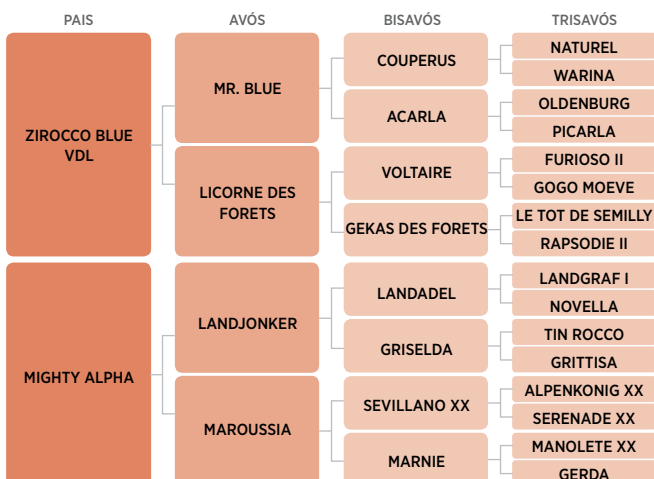

**030** Nome: **PROMISE DO CACH (IA)** Nº: 22333-BH  
 Data de Nascimento: 30/10/2015  
 Pelagem: **TORDILHA**  
 Expositor: **ELIZABETH GASPARIAN KELLER PEREGO**  
 Criador: **HARAS CACHOEIRINHA**

**031** Nome: **CATIRA JMEN VIII (TE)** Nº: 22350-BH  
 Data de Nascimento: 12/10/2015  
 Pelagem: **TORDILHA**  
 Expositor: **AGROMEN AGROPECUÁRIA LTDA.**  
 Criador: **HARAS AGROMEN**

**032** Nome: **NO LIMIT FLORES (IA)** Nº: 22289-BH  
 Data de Nascimento: 26/09/2015  
 Pelagem: **ALAZÃ**  
 Expositor: **LUIZ FLORES**  
 Criador: **HARAS FLORES**

033 Nome: **TANAGRA JMEN III** Nº: EM ANDAMENTO  
 Data de Nascimento: 18/04/2015  
 Pelagem: **CASTANHA**  
 Expositor: **JOSÉ RIBEIRO DE MENDONÇA**  
 Criador: **KOEHNE HELMUT**

034 Nome: **KIARA DO ADONAI (IA)** Nº: 22513-BH  
 Data de Nascimento: 29/03/2015  
 Pelagem: **CASTANHA**  
 Expositor: **MARIANA THAIS DE ALMEIDA**  
 Criador: **HARAS ADONAI**

035 Nome: **ITALIA TB (IA)** Nº: 21376-BH  
 Data de Nascimento: 01/01/2015  
 Pelagem: **CASTANHA**  
 Expositor: **HARAS TERRA BRASILIS**  
 Criador: **HARAS TERRA BRASILIS**

**036** Nome: **ZAHA JC (IA)** Nº: 21570-BH  
 Data de Nascimento: 17/11/2014  
 Pelagem: **CASTANHA**  
 Expositor: **JOÃO NEY PRADO COLAGROSSI FILHO**  
 Criador: **HARAS SANTA MARIA**

**037** Nome: **DULCINEIA 3K (IA)** Nº: 21670-BH  
 Data de Nascimento: 08/11/2014  
 Pelagem: **TORDILHA**  
 Expositor: **DJALMA LUIZ RODRIGUES**  
 Criador: **HARAS 3K**