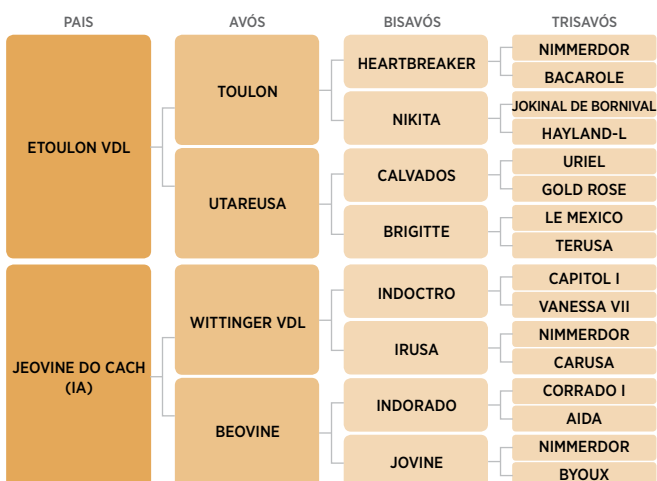

024 Nome: **INCA JOSILMAR** Nº: 23280-BH  
 Data de Nascimento: 25/12/2015  
 Pelagem: TORDILHA  
 Expositor: MARIA ROBERTA LEMOS DE ALMEIDA M. VIEIRA  
 Criador: HARAS JOSILMAR

025 Nome: **C-TAUANY JMEN (IA)** Nº: 22360-BH  
 Data de Nascimento: 16/12/2015  
 Pelagem: CASTANHA  
 Expositor: AGROMEN AGROPECUÁRIA LTDA.  
 Criador: HARAS AGROMEN

026 Nome: **AIRUNA DO RINCÃO** Nº: 23283-BH  
 Data de Nascimento: 27/11/2015  
 Pelagem: CASTANHA  
 Expositor: MINISTÉRIO DO EXÉRCITO  
 Criador: COUDELARIA DO RINCÃO

027 Nome: **CAMILE TW (IA)** Nº: 22258-BH  
 Data de Nascimento: 04/11/2015  
 Pelagem: **CASTANHA**  
 Expositor: **LOURENCO BIAGI**  
 Criador: **HARAS TRANSWAAL**

028 Nome: **ALTEZA DO RINCÃO** Nº: 23284-BH  
 Data de Nascimento: 02/11/2015  
 Pelagem: **CASTANHA**  
 Expositor: **MINISTÉRIO DO EXÉRCITO**  
 Criador: **COUDELARIA DO RINCÃO**

029 Nome: **ELEKTRA 3K (IA)** Nº: 22421-BH  
 Data de Nascimento: 31/10/2015  
 Pelagem: **TORDILHA**  
 Expositor: **DJALMA L. RODRIGUES/MARCOS RIBEIRO JUNIOR**  
 Criador: **HARAS 3K**

**030** Nome: **PROMISE DO CACH (IA)** Nº: 22333-BH  
 Data de Nascimento: 30/10/2015  
 Pelagem: **TORDILHA**  
 Expositor: **ELIZABETH GASPARIAN KELLER PEREGO**  
 Criador: **HARAS CACHOEIRINHA**

**031** Nome: **CATIRA JMEN VIII (TE)** Nº: 22350-BH  
 Data de Nascimento: 12/10/2015  
 Pelagem: **TORDILHA**  
 Expositor: **AGROMEN AGROPECUÁRIA LTDA.**  
 Criador: **HARAS AGROMEN**