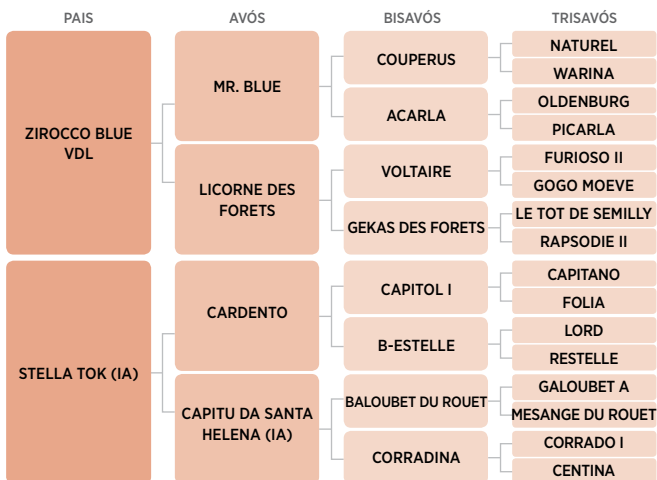

014 Nome: **FLASH DANCE 3K (IA)** Nº: 22859-BH
Data de Nascimento: 13/09/2016
Pelagem: **TORDILHA**
Expositor: **DJALMA LUIZ RODRIGUES**
Criador: **HARAS 3K**